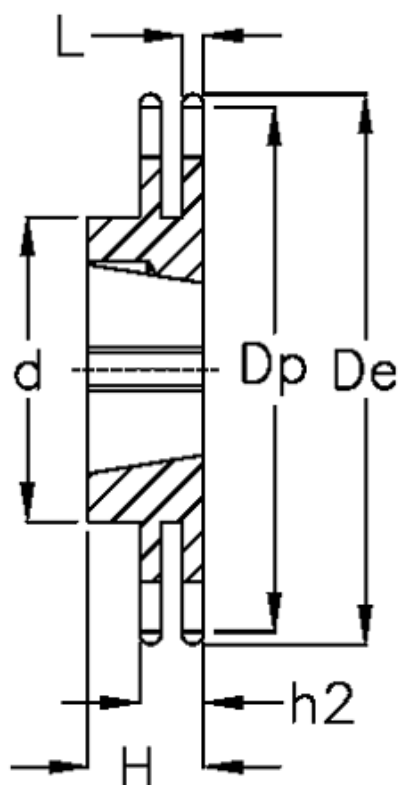

Varenummer: 616032008114
Beskrivelse: Bøsningshjul 16 B-2 Z=114 duplex
for bøsning 4040

Mål

Antal tænder	= 114	H	= 102
C	= 2.5	h2	= 47.7
d	= 215	Materiale	= Støbejern
De	= 934.3		
Dp	= 921.81		
For bøsning	= 4040		
For kædebetegnelse	= 16 B-2		
For kæde størrelse	= 1" x 17,02 mm		